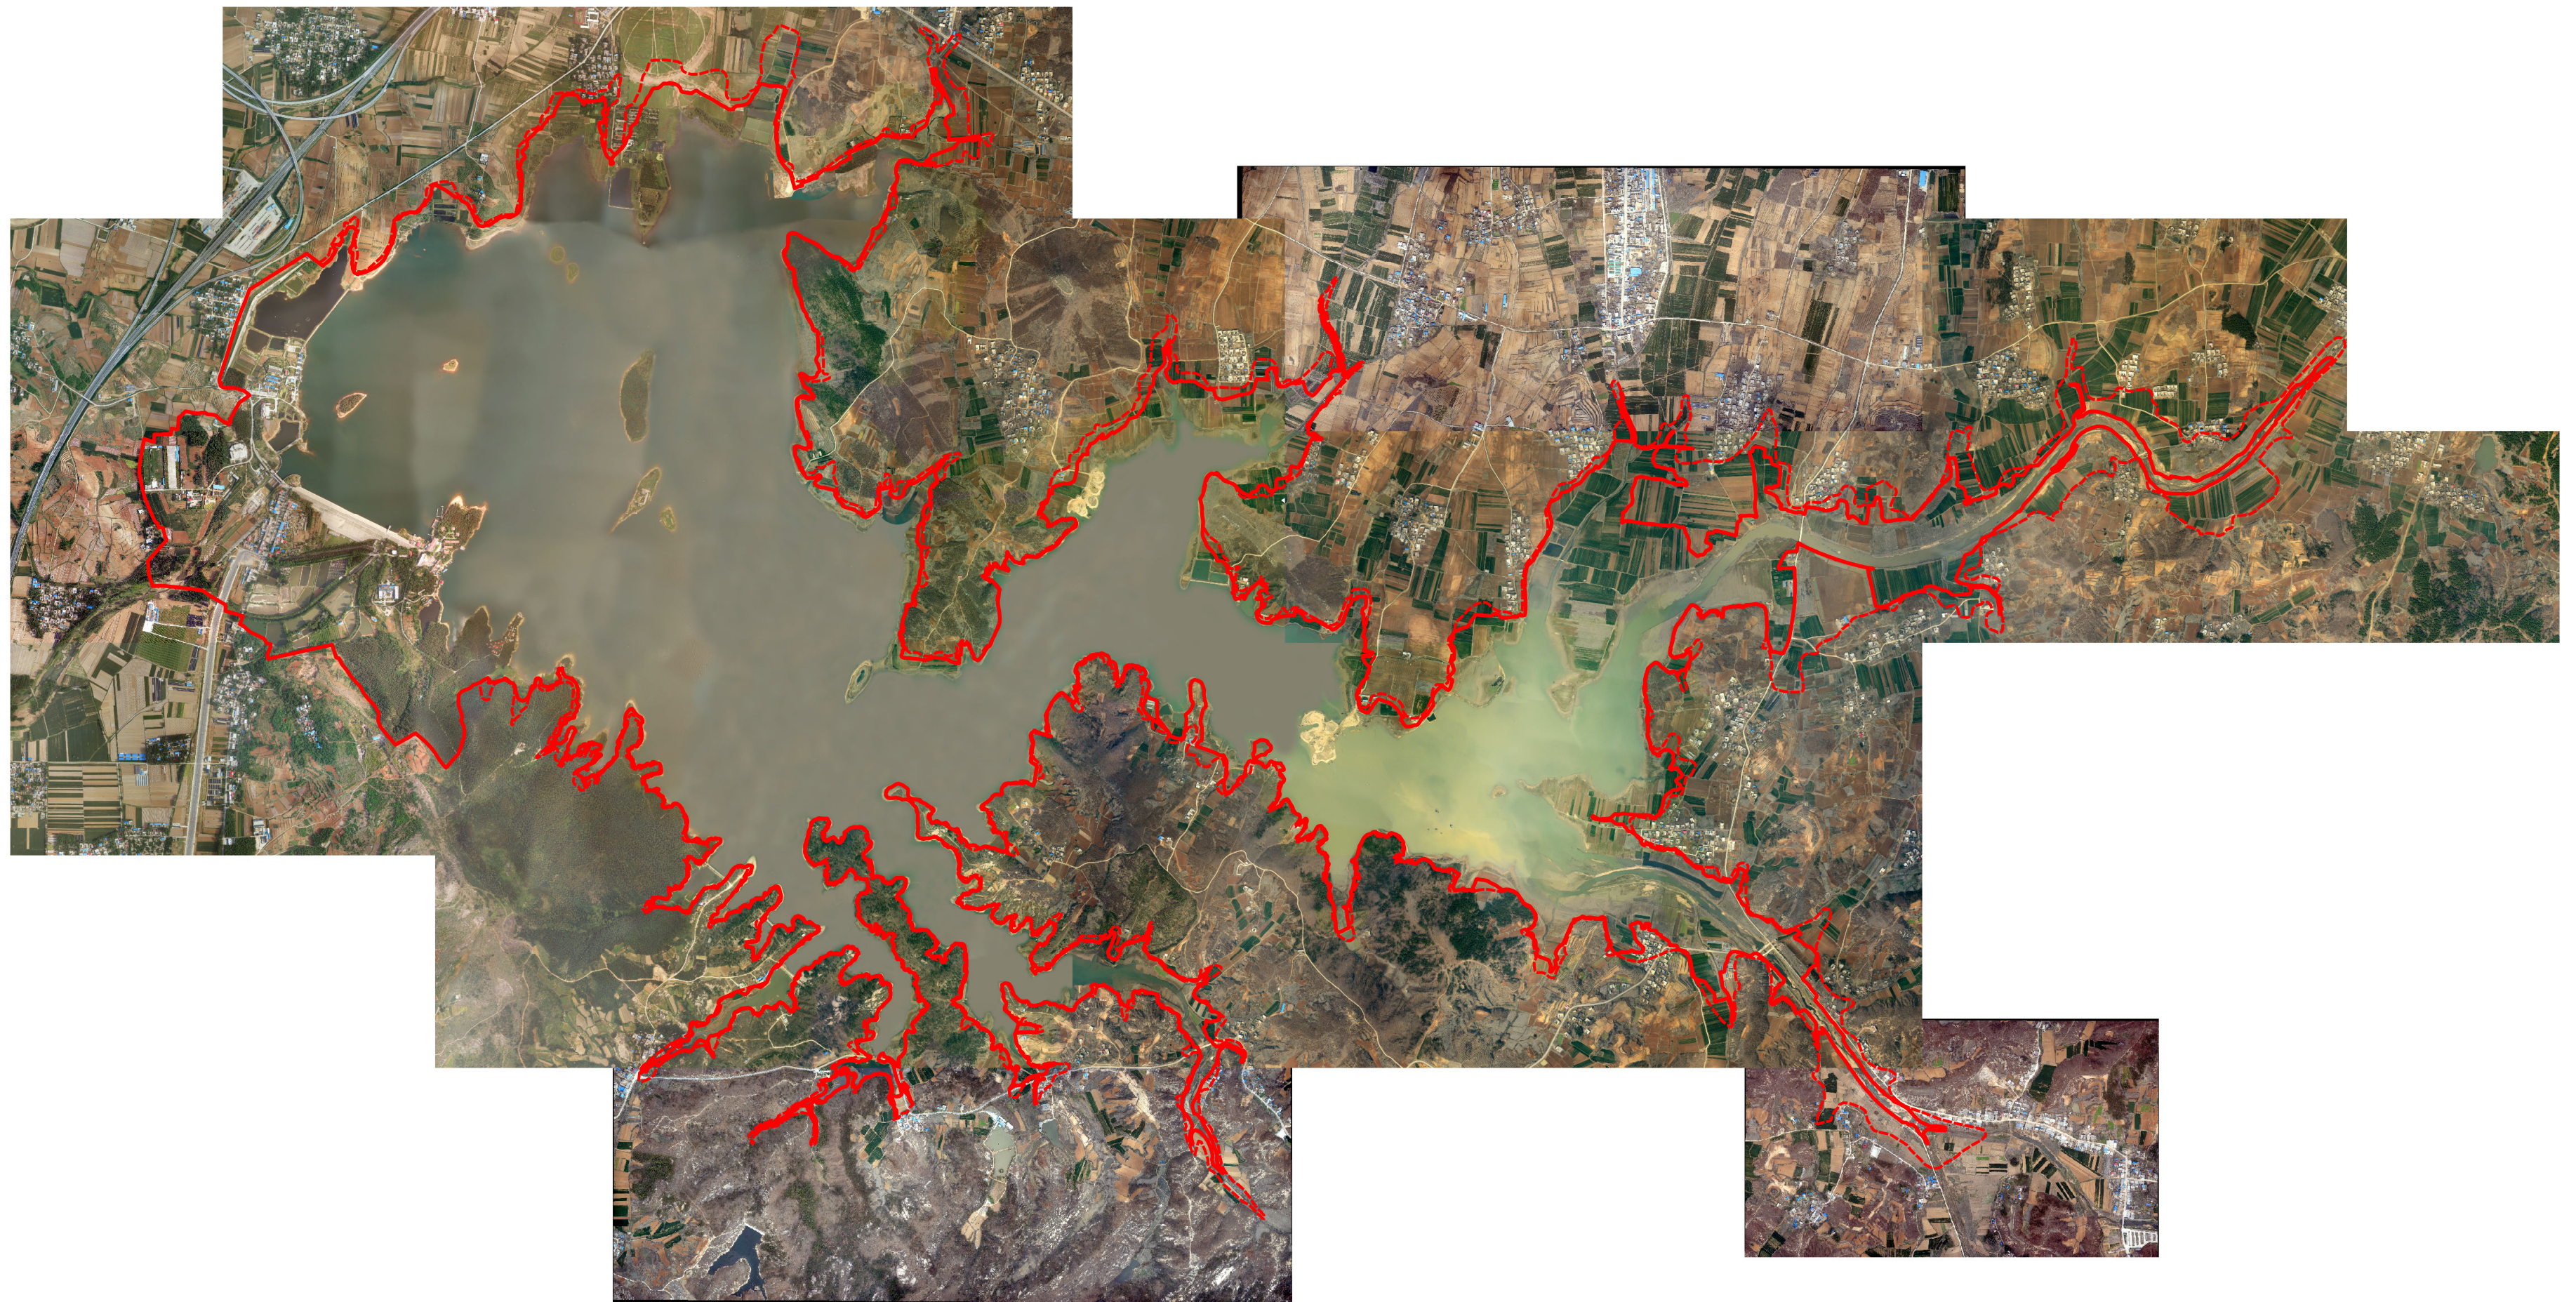

宋家场水库管理及保护范围线示意图

1:25,000

图例

- 管理范围线
- - - 保护范围线