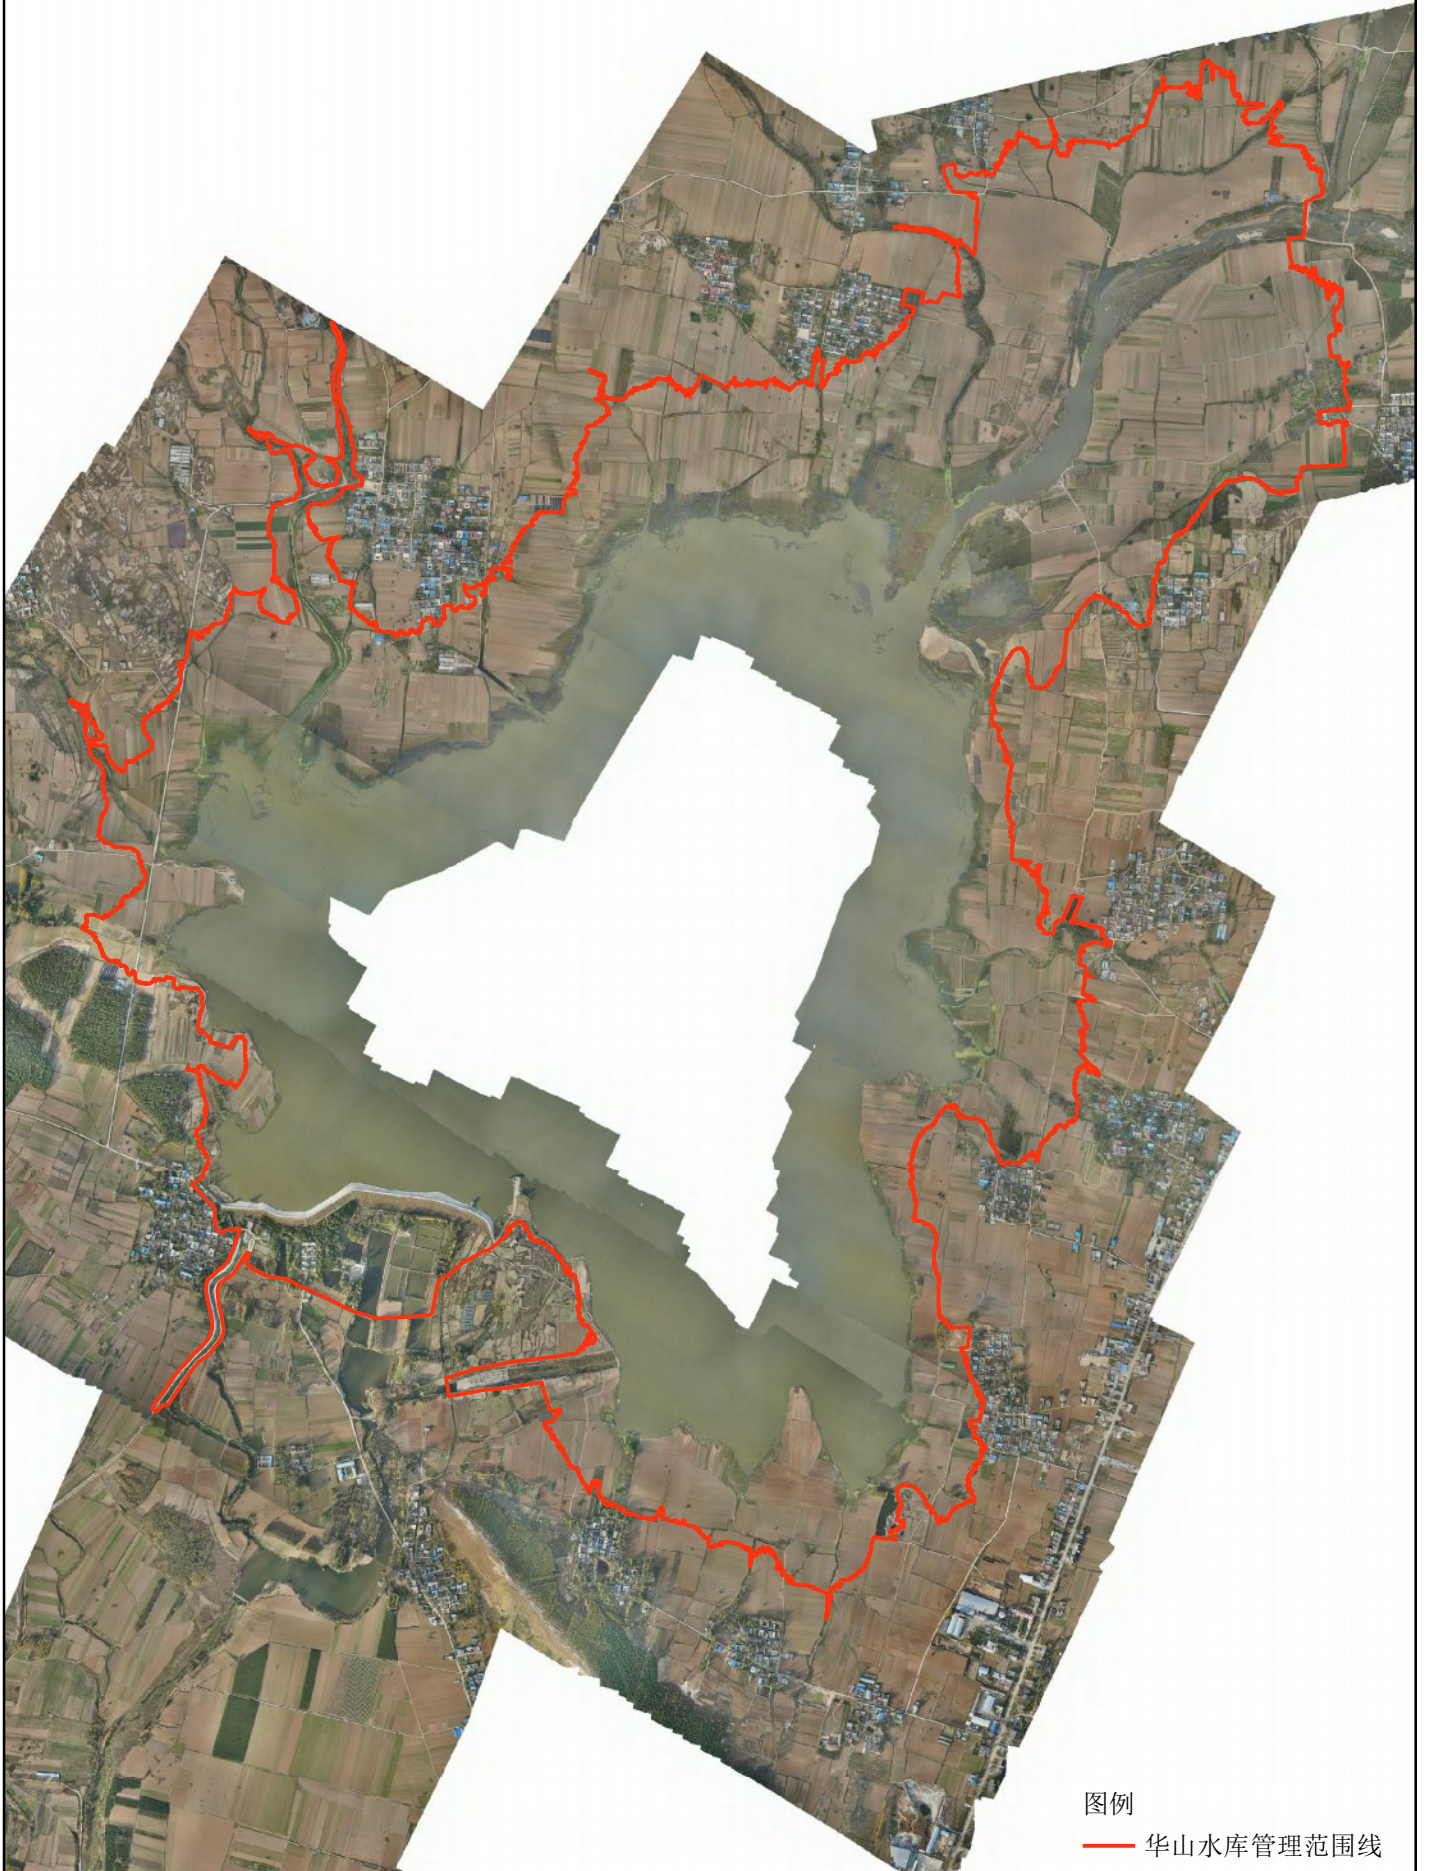

华山水库水库管理范围线

图例

— 华山水库管理范围线

比例尺 1:25,000